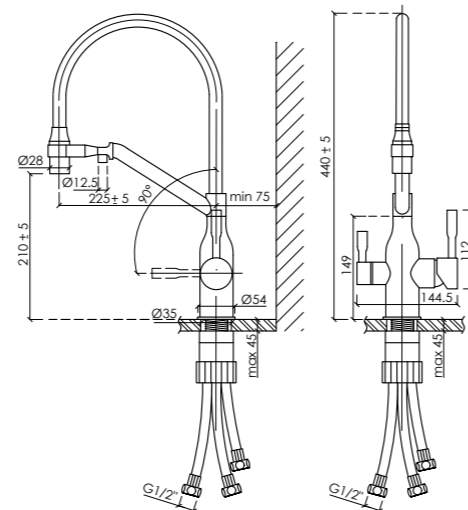

ВОЗМОЖНОСТЬ ПОДКЛЮЧЕНИЯ ФИЛЬТРА ДЛЯ ВОДЫ

Артикул	Описание
SC4008BG	Смеситель для кухни SANCOS Orta с гибким изливом и возможностью подключения фильтра для воды, цвет брашированное золото
SC4008BN	Смеситель для кухни SANCOS Orta с гибким изливом и возможностью подключения фильтра для воды, цвет брашированный никель
SC4008CH	Смеситель для кухни SANCOS Orta с гибким изливом и возможностью подключения фильтра для воды, цвет хром
SC4008MB	Смеситель для кухни SANCOS Orta с гибким изливом и возможностью подключения фильтра для воды, цвет матовый черный

- Гибкий излив из силикона
- Возможность подключения фильтра для воды
- Магнитный держатель излива
- Возможность поворота излива на 360°
- Аэратор смягчающий воду и препятствующий разбрызгиванию
- Ключ для обсуживания аэратора излива фильтрованной воды в комплекте
- Функция «Холодный старт». Для включения и регулировки воды нужно отклонить ручку смесителя вправо и повернуть ее на себя. Ход ручки вниз на 90° настраивает максимальную температуру
- Пластиковый аэратор, смягчающий воду и препятствующий разбрызгиванию воды
- 4 варианта цвета корпуса
- Гарантия 10 лет на корпус, 5 лет на водозапорные механизмы