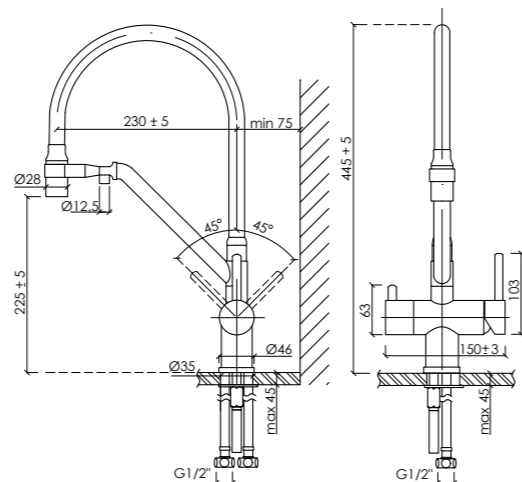

ВОЗМОЖНОСТЬ ПОДКЛЮЧЕНИЯ ФИЛЬТРА ДЛЯ ВОДЫ

Артикул	Описание
SC4003BN	Смеситель для кухни SANCOS Dora с гибким изливом и возможностью подключения фильтра для воды, цвет брашированный никель
SC4003CH	Смеситель для кухни SANCOS Dora с гибким изливом и возможностью подключения фильтра для воды, цвет хром
SC4003GG	Смеситель для кухни SANCOS Dora с гибким изливом и возможностью подключения фильтра для воды, цвет вороненая сталь
SC4003GR	Смеситель для кухни SANCOS Dora с гибким изливом и возможностью подключения фильтра для воды, цвет белый гранит
SC4003MB	Смеситель для кухни SANCOS Dora с гибким изливом и возможностью подключения фильтра для воды, цвет матовый черный
SC4003MW	Смеситель для кухни SANCOS Dora с гибким изливом и возможностью подключения фильтра для воды, цвет матовый белый
SC4003BG	Смеситель для кухни SANCOS Dora с гибким изливом и возможностью подключения фильтра для воды, цвет брашированное золото

- Возможность подключения фильтра для воды
- Излив для фильтрованной воды интегрирован в держатель основного излива. Управляется отдельной ручкой слева на корпусе смесителя
- Гибкий излив из силикона
- Магнитный держатель излива
- Возможность поворота излива на 360°
- Картридж 35 мм, Sedal (Испания)
- Пластиковый аэратор, смягчающий воду и препятствующий разбрызгиванию воды
- 7 вариантов цвета корпуса
- Гарантия 10 лет на корпус, 5 лет на водозапорные механизмы

SC4003BN

SC4003GG