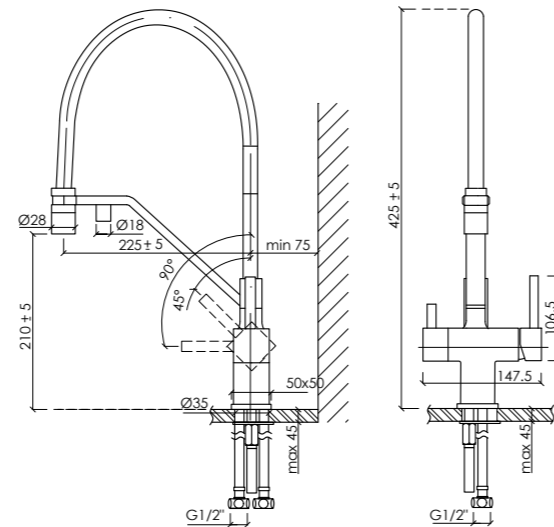

- Гибкий излив из силикона
- Возможность подключения фильтра для воды
- Магнитный держатель излива
- Возможность поворота излива на 360°
- Функция «Холодный старт». Для включения и регулировки воды нужно отклонить ручку смесителя вправо и повернуть ее на себя. Ход ручки вниз на 90° настраивает максимальную температуру
- Пластиковый аэратор, смягчающий воду и препятствующий разбрызгиванию воды
- Ключ для обсуживания аэратора излива фильтрованной воды в комплекте
- 4 варианта цвета корпуса
- Гарантия 10 лет на корпус, 5 лет на водозапорные механизмы