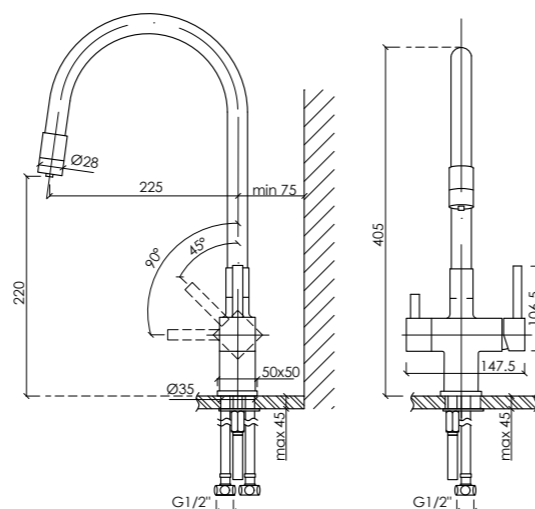

ВОЗМОЖНОСТЬ ПОДКЛЮЧЕНИЯ ФИЛЬТРА ДЛЯ ВОДЫ

Артикул	Описание
SC4005BG	Смеситель для кухни SANCOS Arno с гибким изливом и возможностью подключения фильтра для воды, цвет брашированное золото
SC4005CH	Смеситель для кухни SANCOS Arno с гибким изливом и возможностью подключения фильтра для воды, цвет хром
SC4005GG	Смеситель для кухни SANCOS Arno с гибким изливом и возможностью подключения фильтра для воды, цвет вороненая сталь
SC4005MB	Смеситель для кухни SANCOS Arno с гибким изливом и возможностью подключения фильтра для воды, цвет матовый черный

- Гибкий излив из силикона
- Возможность поворота излива на 360°
- Возможность подключения фильтра для воды
- Излив для фильтрованной воды интегрирован в основную
- Функция «Холодный старт». Для включения и регулировки воды нужно отклонить ручку смесителя вправо и повернуть ее на себя. Ход ручки вниз на 90° настраивает максимальную температуру.
- Пластиковый аэратор, смягчающий воду и препятствующий разбрызгиванию воды.
- 4 варианта цвета корпуса
- Гарантия 10 лет на корпус, 5 лет на водозапорные механизмы

Экономит горячую воду и место на столешнице (рычаг поворачивается только вперед)