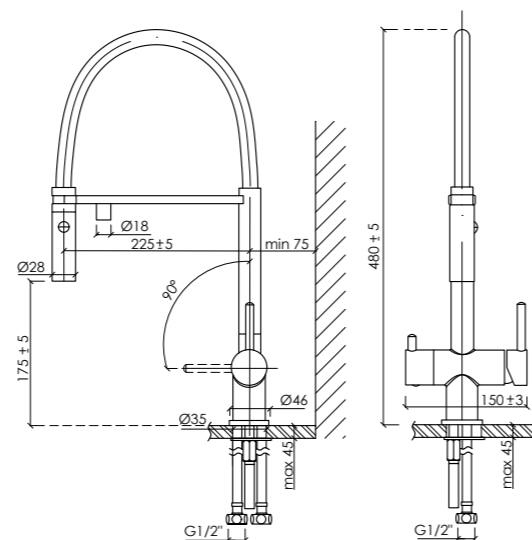

ВОЗМОЖНОСТЬ ПОДКЛЮЧЕНИЯ ФИЛЬТРА ДЛЯ ВОДЫ

Артикул	Описание
SC4010BG	Смеситель для кухни SANCOS Imola с гибким изливом и возможностью подключения фильтра для воды, цвет брашированное золото
SC4010CH	Смеситель для кухни SANCOS Imola с гибким изливом и возможностью подключения фильтра для воды, цвет хром
SC4010GG	Смеситель для кухни SANCOS Imola с гибким изливом и возможностью подключения фильтра для воды, цвет вороненая сталь
SC4010MB	Смеситель для кухни SANCOS Imola с гибким изливом и возможностью подключения фильтра для воды, цвет матовый черный

- Гибкий излив из силикона
- Возможность подключения фильтра для воды
- Излив для фильтрованной воды интегрирован в держатель основного излива
- Магнитный держатель излива
- Возможность поворота излива на 360°
- 2 режима потока воды (душ и стандартная струя) переключаются кнопкой на изливе
- Картридж 35 мм, Sedal (Испания)
- Пластиковый аэратор, смягчающий воду и препятствующий разбрызгиванию воды
- 4 варианта цвета корпуса
- Функция «Холодный старт». Для включения и регулировки воды нужно отклонить ручку смесителя вправо и повернуть ее на себя. Ход ручки вниз на 90° настраивает максимальную температуру
- Гарантия 10 лет на корпус, 5 лет на водозапорные механизмы

SC4010BG