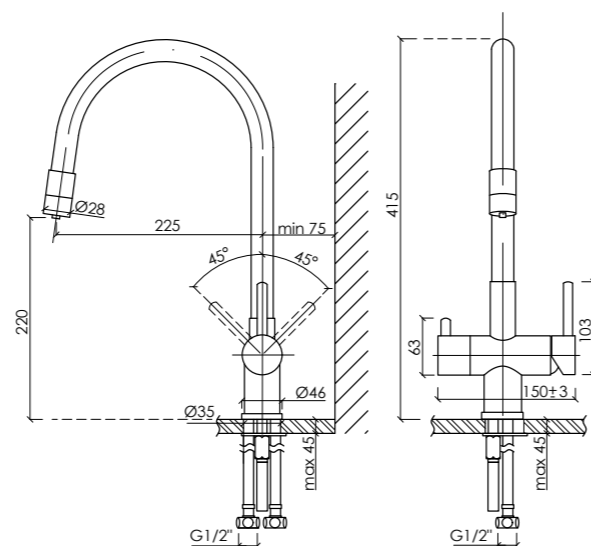

ВОЗМОЖНОСТЬ ПОДКЛЮЧЕНИЯ ФИЛЬТРА ДЛЯ ВОДЫ

Артикул	Описание
SC4004BG	Смеситель для кухни SANCOS Lucia с гибким изливом и возможностью подключения фильтра для воды, цвет брашированное золото
SC4004CH	Смеситель для кухни SANCOS Lucia с гибким изливом и возможностью подключения фильтра для воды, цвет хром
SC4004GG	Смеситель для кухни SANCOS Lucia с гибким изливом и возможностью подключения фильтра для воды, цвет вороненая сталь
SC4004MB	Смеситель для кухни SANCOS Lucia с гибким изливом и возможностью подключения фильтра для воды, цвет матовый черный

- Возможность подключения фильтра для воды
- Отдельный излив для фильтрованной воды встроен в основную
- Гибкий излив из силикона
- Возможность поворота излива на 360°
- Картридж 35 мм, Sedal (Испания)
- Пластиковый аэратор, смягчающий воду и препятствующий разбрызгиванию воды.
- 4 варианта цвета корпуса
- Гарантия 10 лет на корпус, 5 лет на водозапорные механизмы