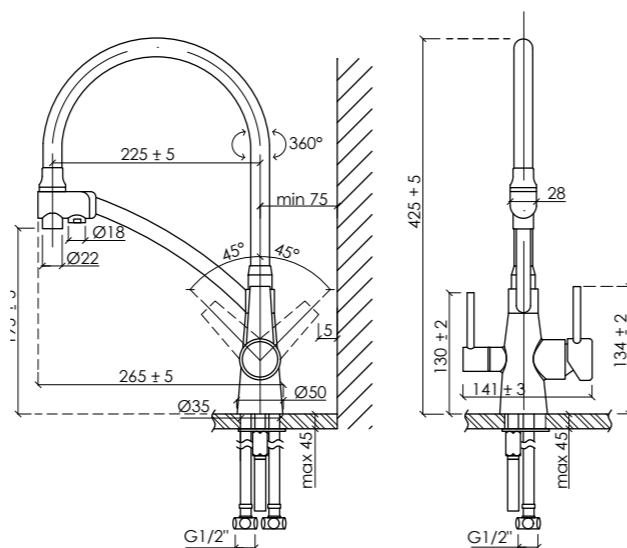

- Излив для фильтрованной воды интегрирован в держатель основного излива
- Управляется отдельной ручкой слева на корпусе смесителя
- Гибкий излив из силикона
- Возможность поворота излива на 360°
- Картридж 35 мм, Sedal (Испания)
- Пластиковый аэратор, смягчающий воду и препятствующий разбрызгиванию воды
- 5 вариантов цвета корпуса
- Металлические крепления
- Гарантия 10 лет на корпус, 5 лет на водозапорные механизмы