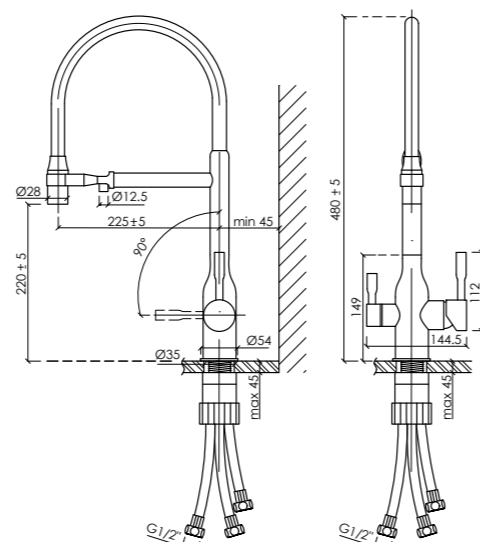

- Гибкий излив из силикона
- Возможность поворота излива на 360°
- Магнитный держатель излива
- Возможность подключения фильтра для воды
- Излив для фильтрованной воды интегрирован в держатель основного излива
- Функция «Холодный старт». Для включения и регулировки воды нужно отклонить ручку смесителя вправо и повернуть ее на себя. Ход ручки вниз на 90° настраивает максимальную температуру
- Пластиковый аэратор, смягчающий воду и препятствующий разбрызгиванию воды
- 4 варианта цвета корпуса
- Гарантия 10 лет на корпус, 5 лет на водозапорные механизмы