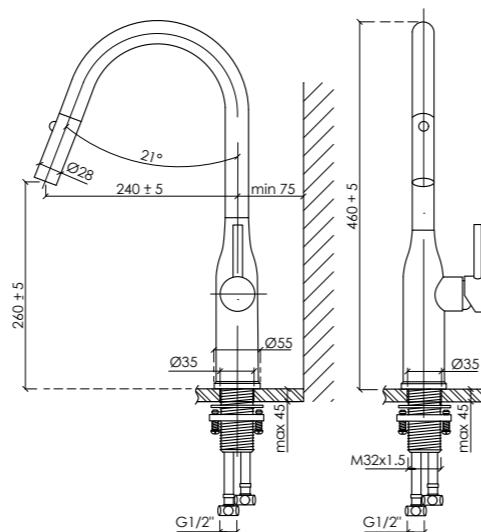

Режим "Душ" для бережного мытья