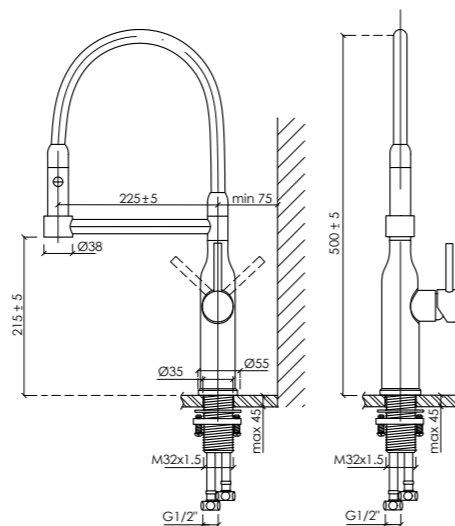

Режим "Душ" для бережного мытья