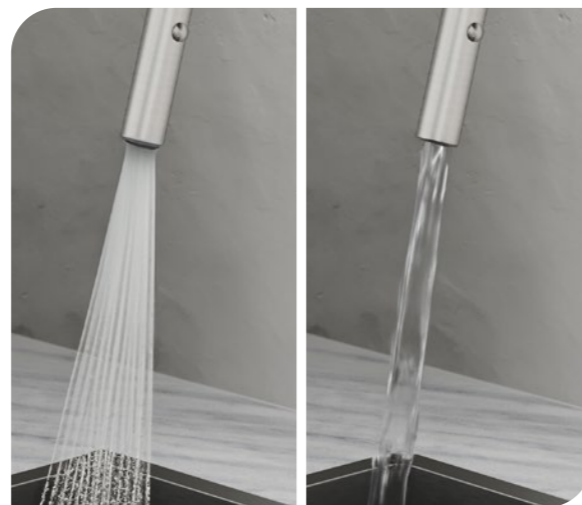

- Гибкий излив из силикона
- Возможность поворота излива на 360°
- 2 режима потока воды (душ и стандартная струя) переключаются кнопкой на изливе
- Пластиковый аэратор, смягчающий воду и препятствующий разбрызгиванию воды
- 2 варианта цвета корпуса
- Гарантия 10 лет на корпус, 5 лет на водозапорные механизмы

Стандартная струя

Режим "Душ" для бережного мытья

SC4011GG

SC4011BNG

Коллекция GRAND

Картридж испытан
на 1 000 000 циклов

Поток воды – 6 л/мин
– оптимальный расход
воды

Поворот на 360°

Сервисная поддержка
на всей территории РФ

ВЫДВИЖНОЙ ИЗЛИВ

Артикул	Описание
SC4002BG	Смеситель для кухни SANCOS Grand с вытяжным и поворотным изливом, цвет брашированное золото
SC4002BNG	Смеситель для кухни SANCOS Grand с вытяжным и поворотным изливом, цвет нержавеющая сталь
SC4002GG	Смеситель для кухни SANCOS Grand с вытяжным и поворотным изливом, цвет вороненая сталь
SC4002MB	Смеситель для кухни SANCOS Grand с вытяжным и поворотным изливом, цвет матовый черный

- Выдвижной излив
- Возможность поворота излива на 360°
- 2 режима потока воды (душ и стандартная струя) переключаются кнопкой на изливе
- Картридж 35 мм, Sedal (Испания)
- Пластиковый аэратор смягчающий воду и препятствующий разбрызгиванию воды
- 4 варианта цвета корпуса
- Гарантия 10 лет на корпус, 5 лет на водозапорные механизмы