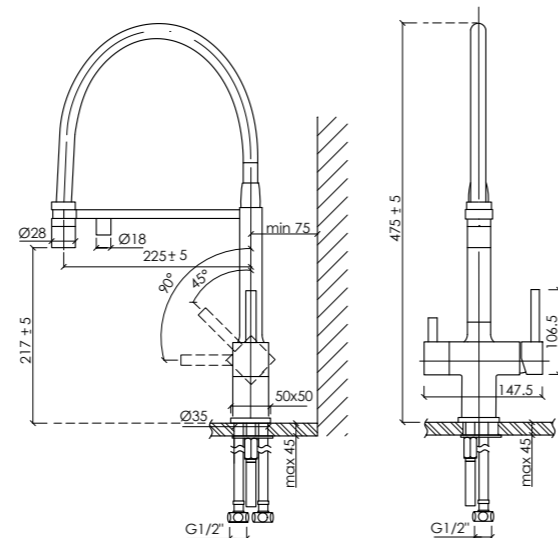

- Возможность подключения фильтра для воды
- Излив для фильтрованной воды интегрирован в держатель основного излива
- Магнитный держатель излива
- Гибкий излив из силикона
- Возможность поворота излива на 360°
- Картридж 35 мм, Sedal (Испания)
- Пластиковый аэратор, смягчающий воду и препятствующий разбрызгиванию воды
- 4 варианта цвета корпуса
- Функция «Холодный старт». Для включения и регулировки воды нужно отклонить ручку смесителя вправо и повернуть ее на себя. Ход ручки вниз на 90° настраивает максимальную температуру
- Гарантия 10 лет на корпус, 5 лет на водозапорные механизмы